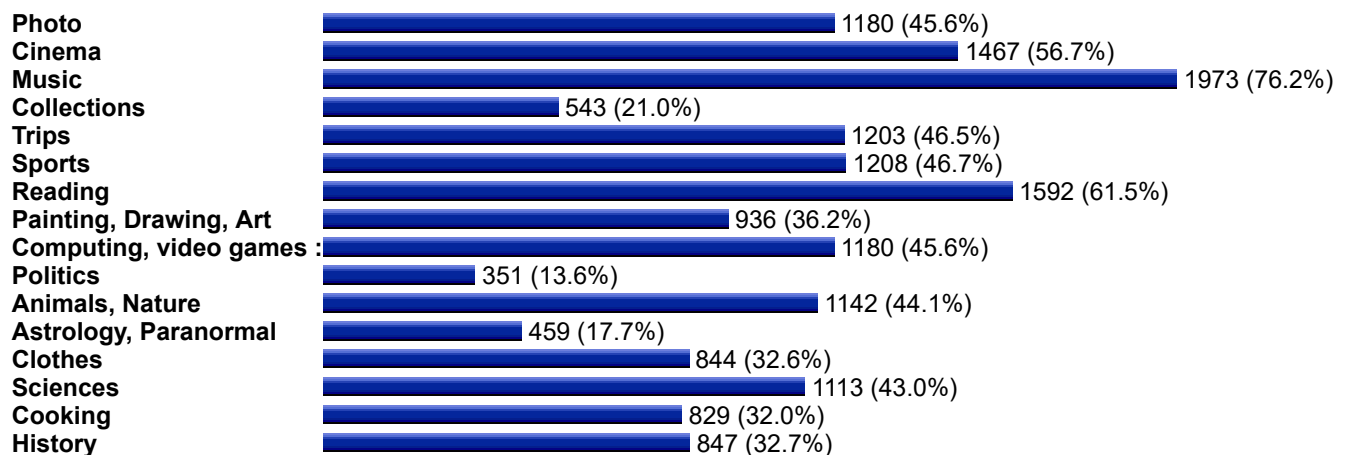

87	2	0.08 %	anamika	87	3	0.12 %	Ramanan
88	2	0.08 %	Lavanya	88	3	0.12 %	Aniket
89	2	0.08 %	ishika	89	3	0.12 %	Jatin
90	2	0.08 %	Lily	90	3	0.12 %	dinesh
91	2	0.08 %	Archita	91	3	0.12 %	pawan
92	2	0.08 %	Rashi	92	3	0.12 %	Rajeev
93	2	0.08 %	sarah	93	3	0.12 %	atul
94	2	0.08 %	sasashy	94	3	0.12 %	mayur
95	2	0.08 %	vaishnavi	95	3	0.12 %	tushar
96	2	0.08 %	diksha	96	3	0.12 %	Harish
97	2	0.08 %	Arusha	97	3	0.12 %	Avinash
98	2	0.08 %	Niti	98	3	0.12 %	Avi
99	2	0.08 %	vidhya	99	3	0.12 %	SURESH
100	2	0.08 %	kavya	100	3	0.12 %	Ajeet

HOBBIES